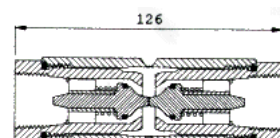

RACCORD CARBURATION

RACCORD CASSANT

Raccord cassant Femelle x Femelle 3/4" NPT

En cas d'arrachement accidentel du flexible GPL la rupture du tube provoque la fermeture des clapets.

Référence

RCFF20	Raccord cassant FF 3/4" NPT
--------	-----------------------------

Tube pour raccord cassant

Référence

TRCFF20	Tube pour raccord cassant
---------	---------------------------