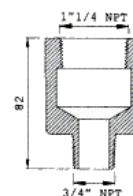

RACCORDERIE

RACCORDS CHAMBRÉS

Raccord chambré F 1"1/4 x M 3/4"

Acier Zingué bichromaté

Références

| | |
|-------|----------------------------------|
| RC130 | Raccord chambré F 1"1/4 x M 3/4" |
|-------|----------------------------------|

Raccord chambré MF 1"1/4 NPT

Acier Zingué bichromaté

Références

| | |
|-------|------------------------------|
| RCA45 | Raccord chambré MF 1"1/4 NPT |
|-------|------------------------------|