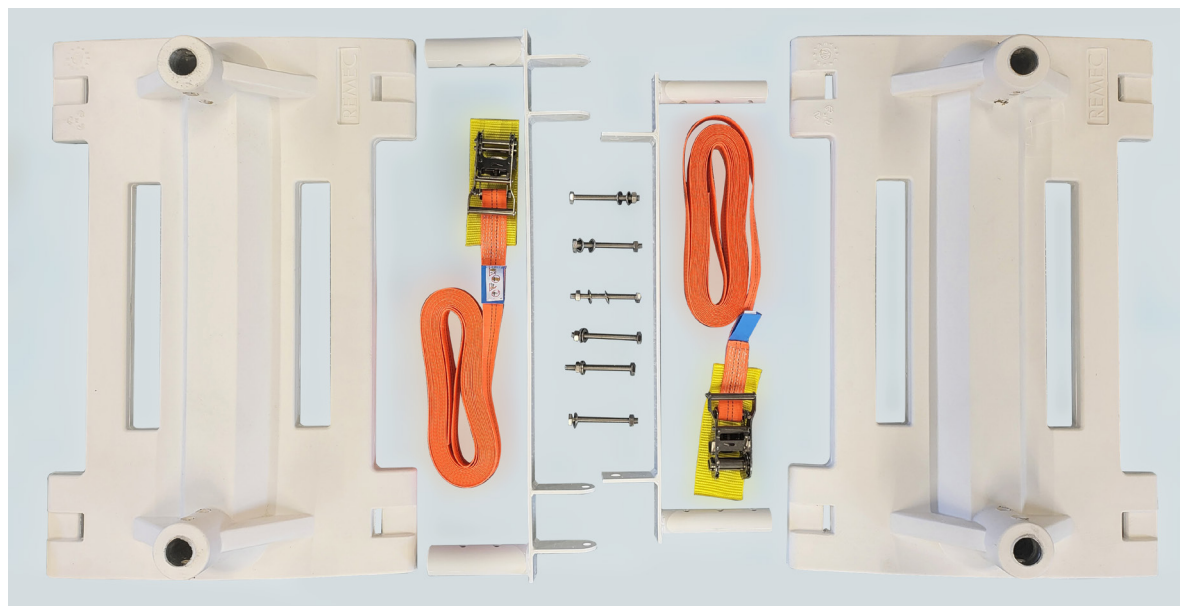

SUPPORT D'ÉCHELLE

SUPPORT D'ÉCHELLES À CRINOLINE

Support pour gros vrac Ø2000 à 3000mm

Composé de :

- 2 supports Polyéthylène blanc
- 2 ensembles mécanosoudés (pour échelle et passerelle)
- 2 sangles
- 1 kit visserie

Référence

| | |
|------|---------------------------------------|
| SEGV | Support pour gros vrac Ø2000 à 3000mm |
|------|---------------------------------------|